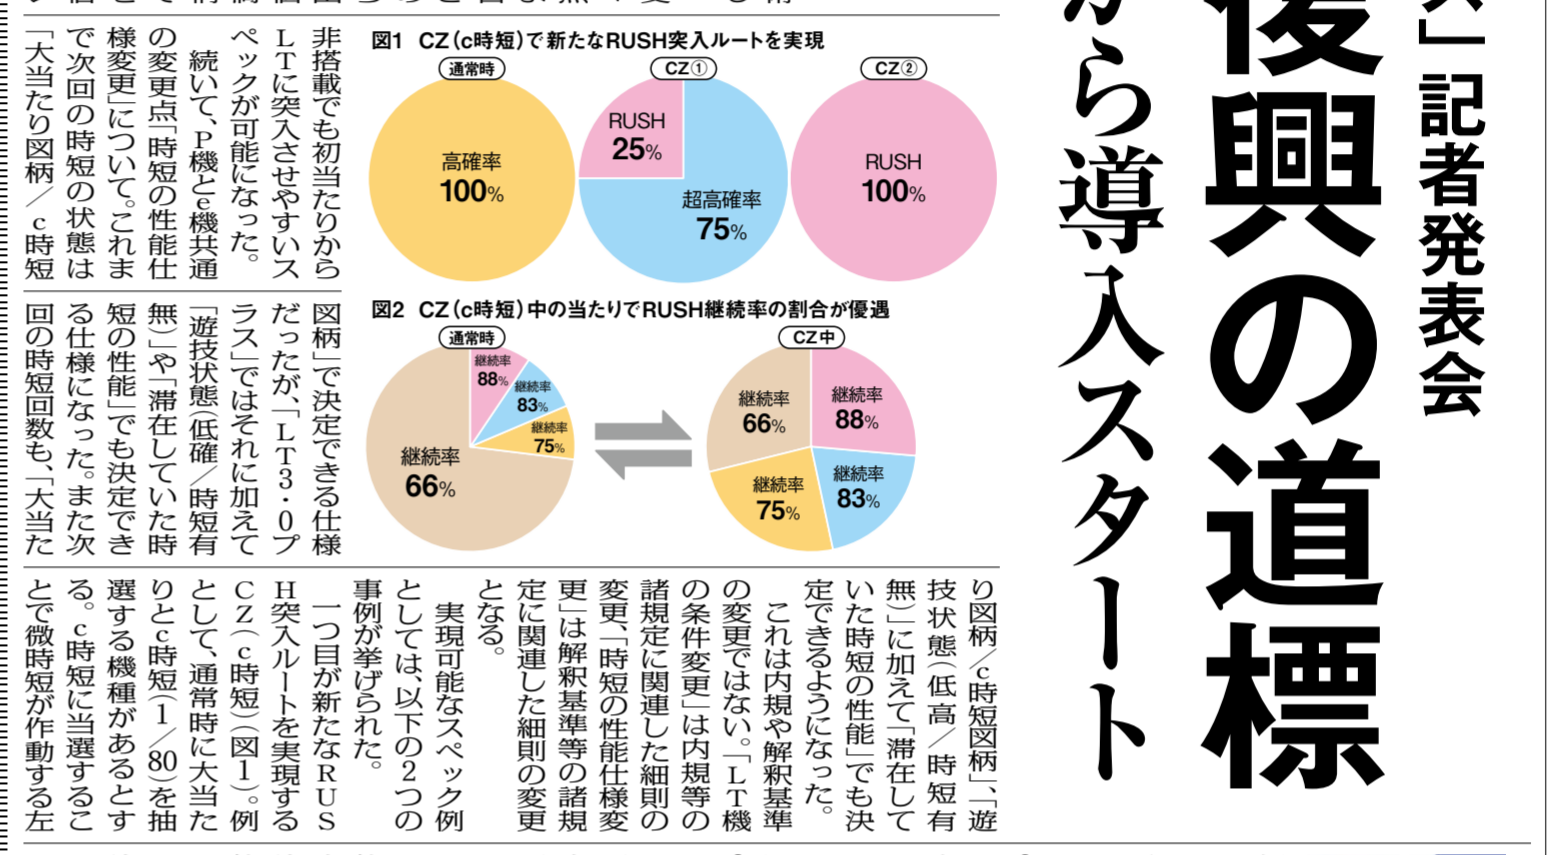

図柄・時短図柄、遊技状態(低高/時短有無)に加えて「滞在していた時短の性能」でも決定できるようになった。これは内規や解釈基準の変更ではない。「LT機」の条件変更は「内規等」の諸規定に準拠した変更。時短の性能仕様変更は「解釈基準等」の諸規定に準拠した変更となる。

実現可能なスペック例としては、以下の2つの事例が挙げられる。

一つ目は新たなRUSH突入ルートを実現する「CZ(c時短)1」。例として、通常時に当たるRUSH H(80%)や最上位RUSH H(90%)超への変換率が向上すること。時短に当選する割合が開かれる。また、LT3.0プラスでは、LT3.0プラス

「チャージ当たりやゲームフロアが複雑なだけ、中高年層はLT機を難しく感じてしまっています。だからと言って誰に聞こえなくても、結局は普段遊んでいるパチンコに戻ってしまっています。LT3.0プラスによって、チャージ当たりのないスマパチLTが登場すれば、安心して単純明快に打てるというところをメインとする中高年層にゼロからお客様目標を訴求することが重要になると思います。」

三木田社長は話す。「チャージ当たりやゲームフロアが複雑なだけ、中高年層はLT機を難しく感じてしまっています。だからと言って誰に聞こえなくても、結局は普段遊んでいるパチンコに戻ってしまっています。LT3.0プラスによって、チャージ当たりのないスマパチLTが登場すれば、安心して単純明快に打てるというところをメインとする中高年層にゼロからお客様目標を訴求することが重要になると思います。」

驚異の吸収力

拭き掃除不要

Etak 珪藻土 洗面マット

やさらか

Etak 珪藻土 洗面マット

乾燥6時間(丸洗い後)

Etak 珪藻土 洗面マット

株式会社 plus

〒732-0852 広島県広島市中区猫屋町2番22号
TEL.082-508-6320 FAX.082-289-7700
https://www.yu-group.net/